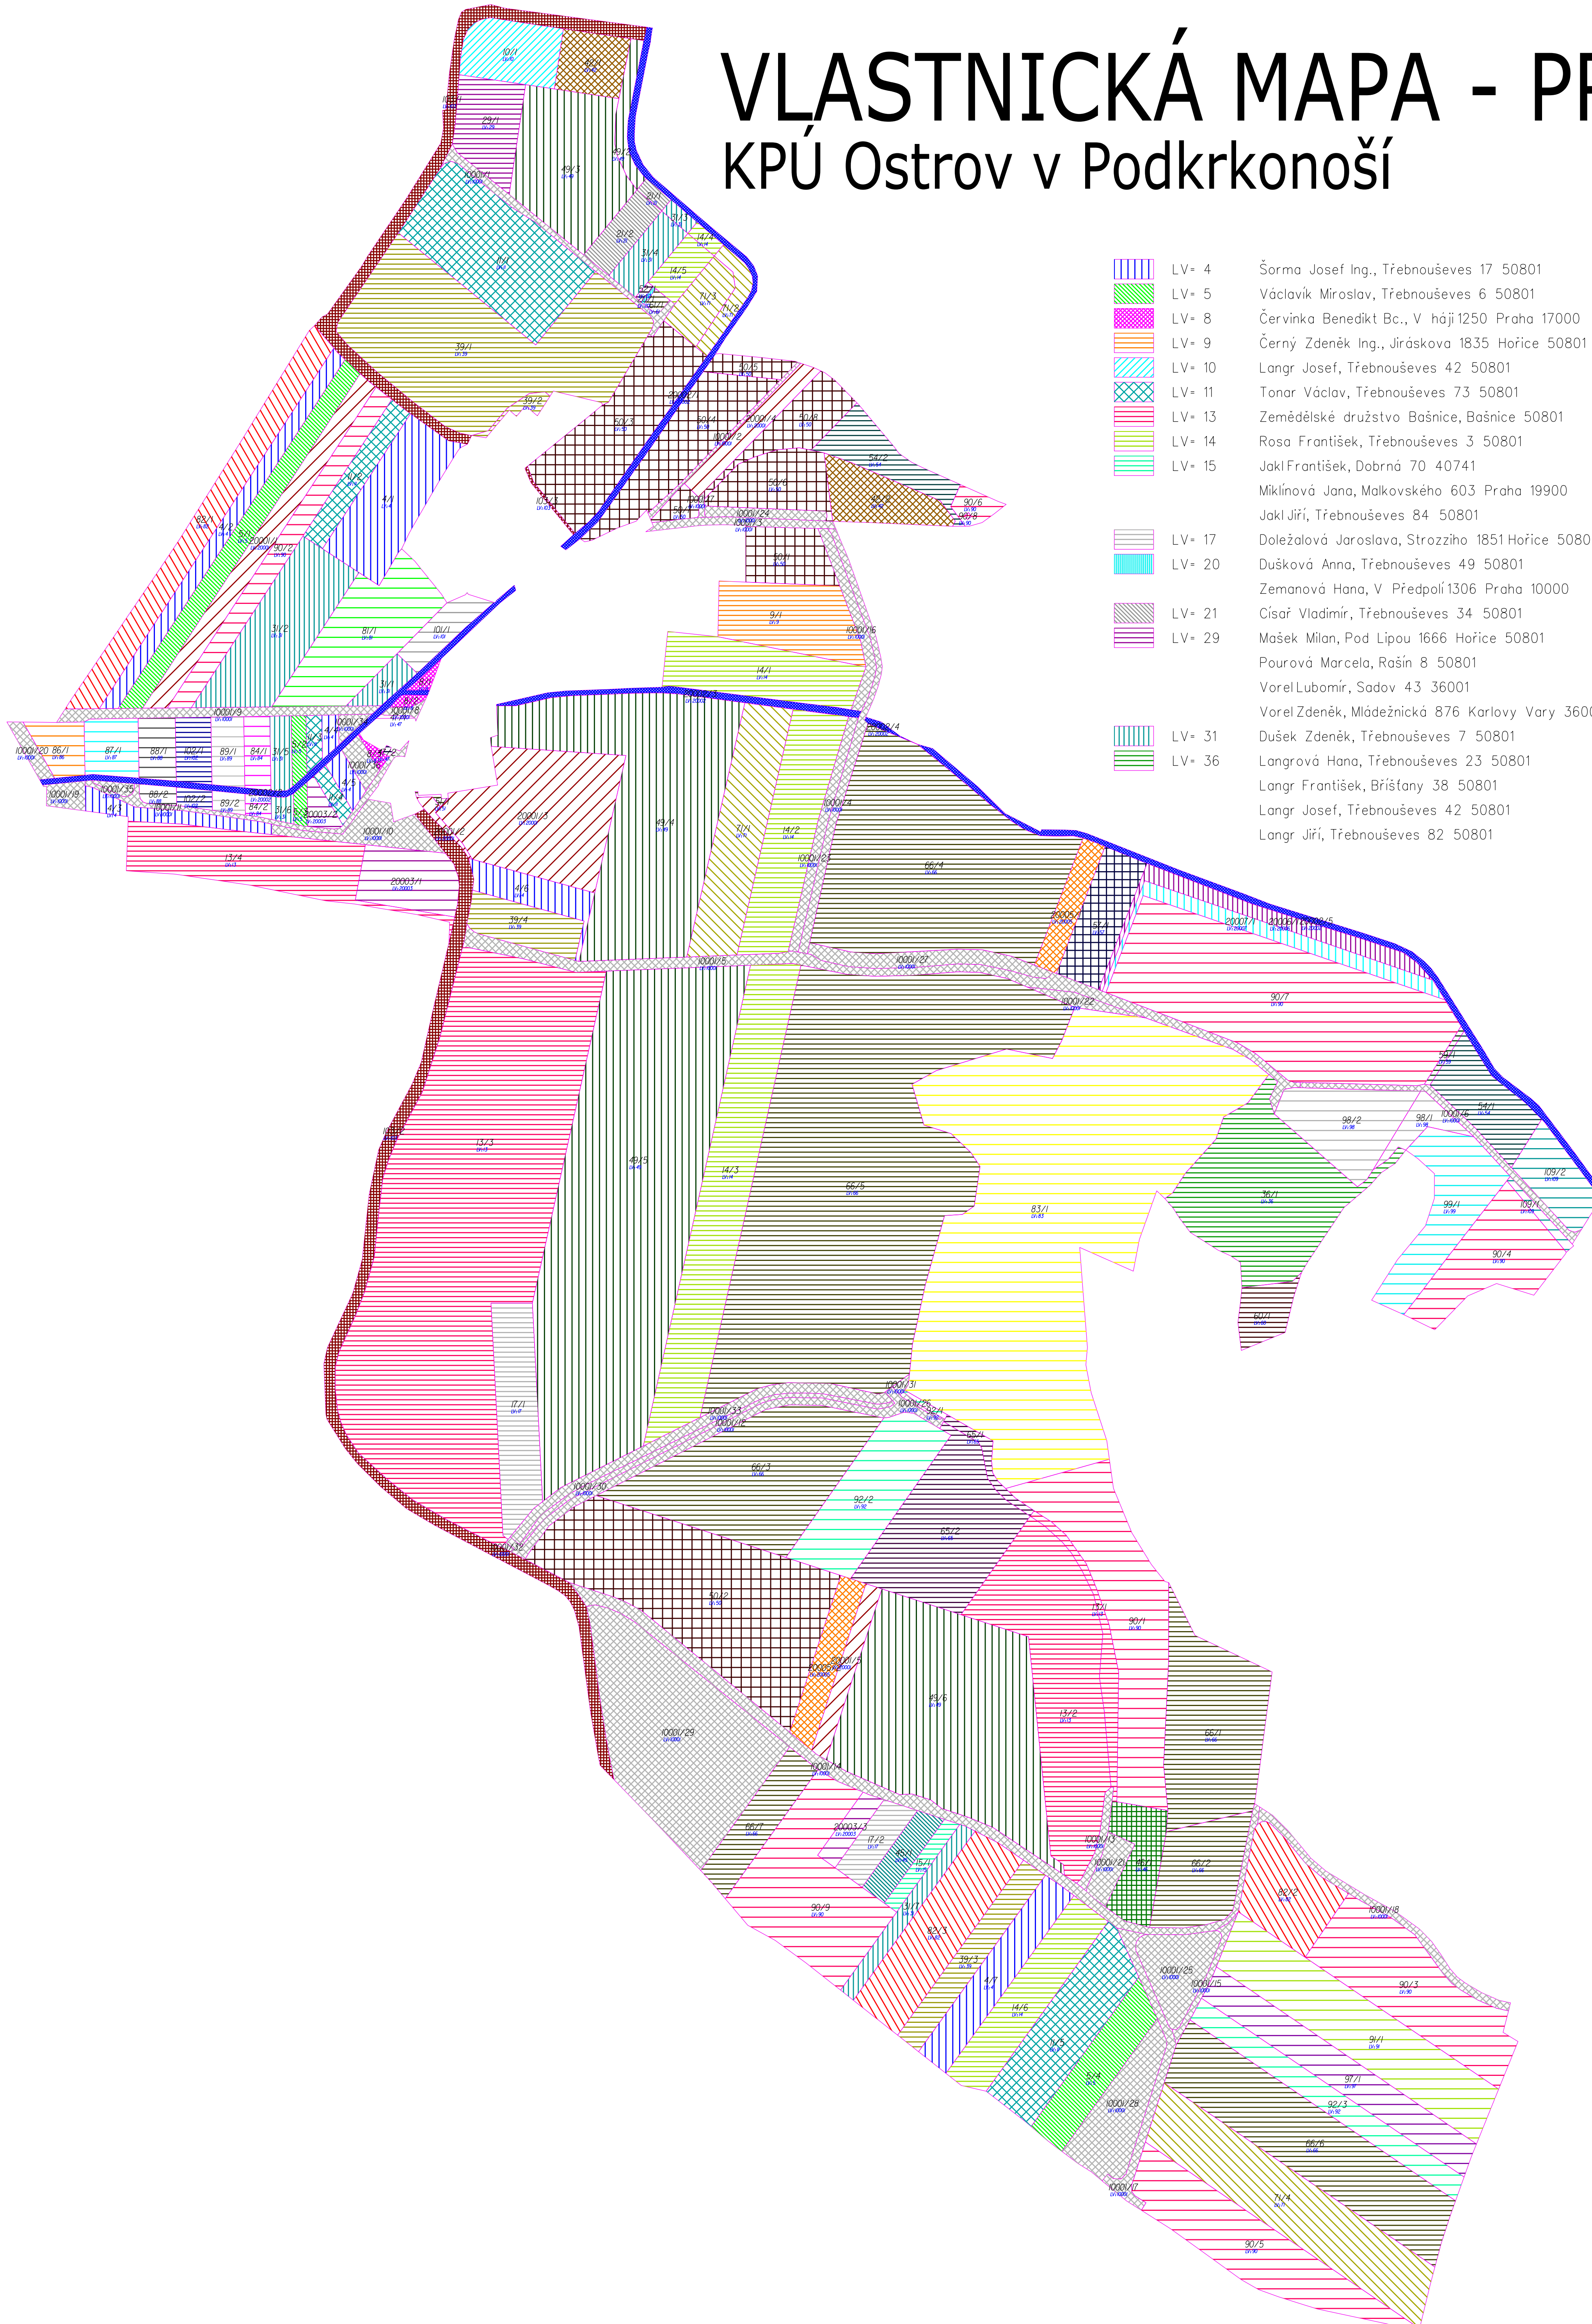

VLASTNICKÁ MAPA - PROJEKT

KPÚ Ostrov v Podkrkonoší

- LV+ 4 Šorma Josef Ing., Třebnouševs 17 50801
- LV+ 5 Václavík Miroslav, Třebnouševs 6 50801
- LV+ 8 Červinka Benedikt Bc., V háji 1250 Praha 17000
- LV+ 9 Černý Zdeněk Ing., Jiráskova 1835 Hořice 50801
- LV+ 10 Langr Josef, Třebnouševs 42 50801
- LV+ 11 Tonar Václav, Třebnouševs 73 50801
- LV+ 13 Zemědělské družstvo Bašnice, Bašnice 50801
- LV+ 14 Rosa František, Třebnouševs 3 50801
- LV+ 15 Jaki František, Dobrná 70 40741
- Miklínová Jana, Malkovského 603 Praha 19900
- Jaki Jiří, Třebnouševs 84 50801
- LV+ 17 Doležalová Jaroslava, Strozziho 1851 Hořice 50801
- LV+ 20 Dušková Anna, Třebnouševs 49 50801
- Zemanová Hana, V Předpolí 1306 Praha 10000
- LV+ 21 Cisoř Vladimír, Třebnouševs 34 50801
- LV+ 29 Mašek Milan, Pod Lipou 1666 Hořice 50801
- Pourová Marcela, Rašín 8 50801
- Vorel Lubomír, Sadov 43 36001
- Vorel Zdeněk, Mládežnická 876 Karlovy Vary 36005
- LV+ 31 Dušek Zdeněk, Třebnouševs 7 50801
- LV+ 36 Langrová Hana, Třebnouševs 23 50801
- Langr František, Bríštiny 38 50801
- Langr Josef, Třebnouševs 42 50801
- Langr Jiří, Třebnouševs 82 50801
- LV+ 39 Balihar Josef a Baliharová Olga,
(Balihar Josef, Třebnouševs 19 50801)
(Baliharová Olga, Třebnouševs 19 50801)
- LV+ 42 Šafka Vladimír a Šafková Jana,
(Šafka Vladimír, Třebnouševs 65 50801)
(Šafková Jana, Třebnouševs 65 50801)
- Šafka Miroslav, Třebnouševs 41 50801
- LV+ 45 Rouhová Eva, třída Edvarda Beneše 1747 Hradec Králové 50012
- LV+ 46 Veselá Eliška, Třebnouševs 12 50801
- Lesy České republiky, s.p., Přemyslůva 1106 Hradec Králové 50168
- LV+ 47 Honsová Adéla, Jirečkova 1007 Praha 17000
- LV+ 49 Rejř Petr, Třebnouševs 5 50801
- LV+ 50 Mašek Milan, Pod Lipou 1666 Hořice 50801
- Pourová Marcela, Rašín 8 50801
- LV+ 51 Houzvičková Ilona, Pod Invalidovnou 1944 Hořice 50801
- Veselá Eliška, Třebnouševs 12 50801
- LV+ 52 Beránková Zdenka, T. G. Masaryka 238 Ostroměř 50752
- Vagenknechtová Alena, Strozziho 2040 Hořice 50801
- LV+ 54 Krausová Jaroslava, Třebnouševs 16 50801
- LV+ 57 Polívka Rudolf, Třebnouševs 24 50801
- Polívková Jaroslava Ing., Hroznová 499 Praha 11800
- Polívka Luboš, Havlova 1680 Nová Paka 50901
- Polívka Miroslav, Havlova 1680 Nová Paka 50901
- Polívková Božena, Havlova 1680 Nová Paka 50901
- LV+ 59 Kraus Josef, Třebnouševs 16 50801
- Krausová Jaroslava, Třebnouševs 16 50801
- LV+ 60 Müller Miroslav, Milovice u Hořic 11 50801
- LV+ 61 Zemanová Hana, V Předpolí 1306 Praha 10000
- LV+ 65 Damašková Milena, U trati 952 Jičín 50601
- LV+ 66 Černý Zdeněk Ing., Jiráskova 1835 Hořice 50801
- Černá Jitka, Jiráskova 1835 Hořice 50801
- LV+ 71 Holeček Miroslav a Holečková Marie,
(Holeček Miroslav, Třebnouševs 78 50801)
(Holečková Marie, Třebnouševs 78 50801)
- LV+ 81 Červinková Eva, U smaltovny 1334 Praha 17000
- LV+ 82 Plášil Josef Ing., Třebnouševs 11 50801
- LV+ 83 Dušek Vladimír Ing., Starochuchelská 431 Praha 15900
- Dušek Milan, Skálava 565 Praha 18100
- LV+ 84 Vašková Anna Ing., Ohrazenická 169 Pardubice 53009
- Nosková Iva, Bachova 1569 Praha 14900
- LV+ 86 Šolc Jan, Bašnice 22 50801
- LV+ 87 Tomášek Jaroslav Ing., U stadionu 776 Jičín 50601
- LV+ 88 Chmatilová Nada, Jižní 1989 Hořice 50801
- LV+ 89 Zubr Vladimír, Macharova 1218 Hořice 50801
- Zubr Vladimír, Macharova 1218 Hořice 50801
- LV+ 90 AGROM TŘEBNOUŠEVES, s.r.o., M. Koněva 150 Jičín 50601
- LV+ 91 Kolesárová Blanka Mgr., Nad alejí 1850 Praha 16200
- LV+ 92 Hruška Vlastimil, Milovice u Hořic 24 50801
- LV+ 97 Maxmilián Vojtěch, Bríštiny 106 50801
- Maxmilián Petr, Bríštiny 106 50801
- LV+ 98 Langr Jiří, Třebnouševs 82 50801
- LV+ 99 Juráková Miroslava, Rybova 1908 Hradec Králové 50009
- Šandera Josef Ing. a Šandera Zdenka,
(Šandera Josef Ing., U Chelny 417 Hradec Králové 50311)
(Šandera Zdenka, U Chelny 417 Hradec Králové 50311)
- LV+ 101 Dušek Zdeněk a Dušková Irena,
(Dušek Zdeněk, Třebnouševs 7 50801)
(Dušková Irena, Čujkovova 2726 Ostrava 70030)
- LV+ 102 Včeliš Miroslav, Milovice u Hořic 45 50801
- LV+ 103 Královéhradecký kraj, Pivovarské náměstí 1245 Hradec Králové 50003
- LV+ 109 Černý Josef, Třebnouševs 26 50801
- LV+ 10001 Obec Třebnouševs, Třebnouševs 80 50801
- LV+ 20001 Houzvičková Ilona, Pod Invalidovnou 1944 Hořice 50801
- LV+ 20002 Povodí Labe, státní podnik, Víta Nejedlého 951 Hradec Králové 50003
Česká republika,
Česká republika,
Česká republika,
Povodí Labe, státní podnik, Víta Nejedlého 951 Hradec Králové 50003
- LV+ 20003 Draščíková Jaroslava, Na Drážce 1559 Pardubice 53003
- LV+ 20005 Ptáček Jiří, Hořice 10 50801
- LV+ 20006 Dušek Milan, Skálava 565 Praha 18100
- LV+ 20007 Dušek Vladimír Ing., Starochuchelská 431 Praha 15900