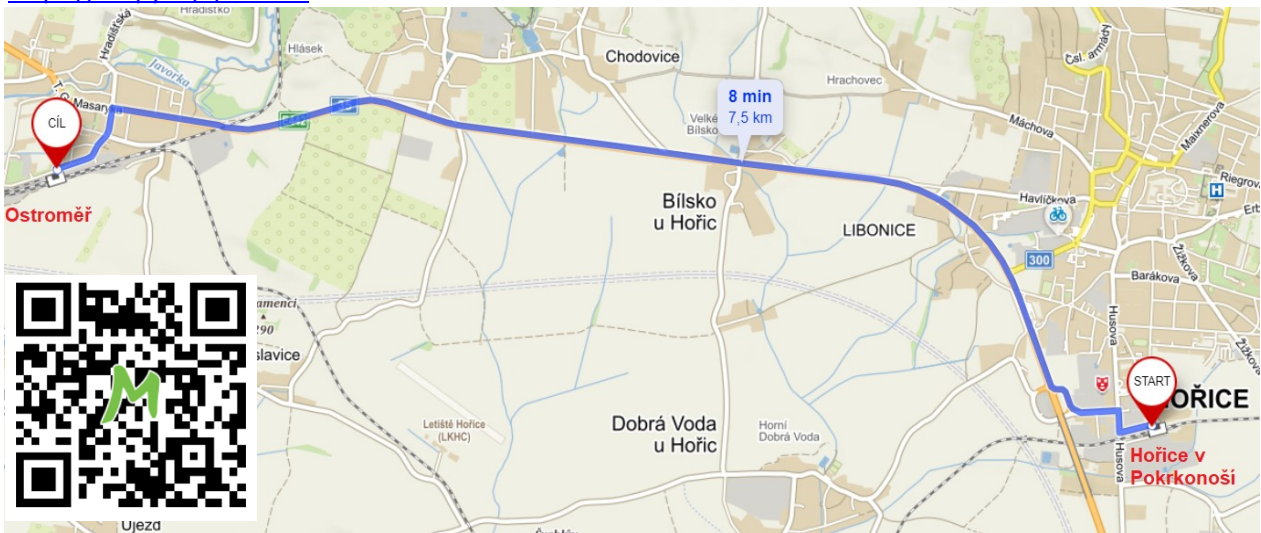

**Opatření pro náhradní dopravu k ROV 53114
v úseku Hradec Králové hl.n. - Hněvčeves, Hořice v Podkrkonoší - Ostroměř - Jičín
30.7. - 1.8., 5.8. - 7.9.2024**

Trasa ND

Trasa Hradec Králové hl.n. - Hněvčeves linka Z

<https://mapy.cz/s/mekatojoca>

Trasa Hradec Králové hl.n. - Hněvčeves linka R

<https://mapy.cz/s/lamodezoho>

Trasa Hořice v Podkrkonoší - Jičín linka Z

<https://mapy.cz/s/kujazusazu>

Trasa Hořice v Podkrkonoší - Jičín linka R

<https://mapy.cz/s/hemuguvata>

Otočení Vitiněves

Trasa Hořice v Podkrkonoší - Ostroměř linka O

<https://mapy.cz/s/gelasusopo>

Trasa Hořice v Podkrkonoší - Ostroměř linka R

<https://mapy.cz/s/3wOZu>

Trasa Hořice v Podkrkonoší - Dobrá Voda u Hořic linka Z

<https://mapy.cz/s/cudagulece>