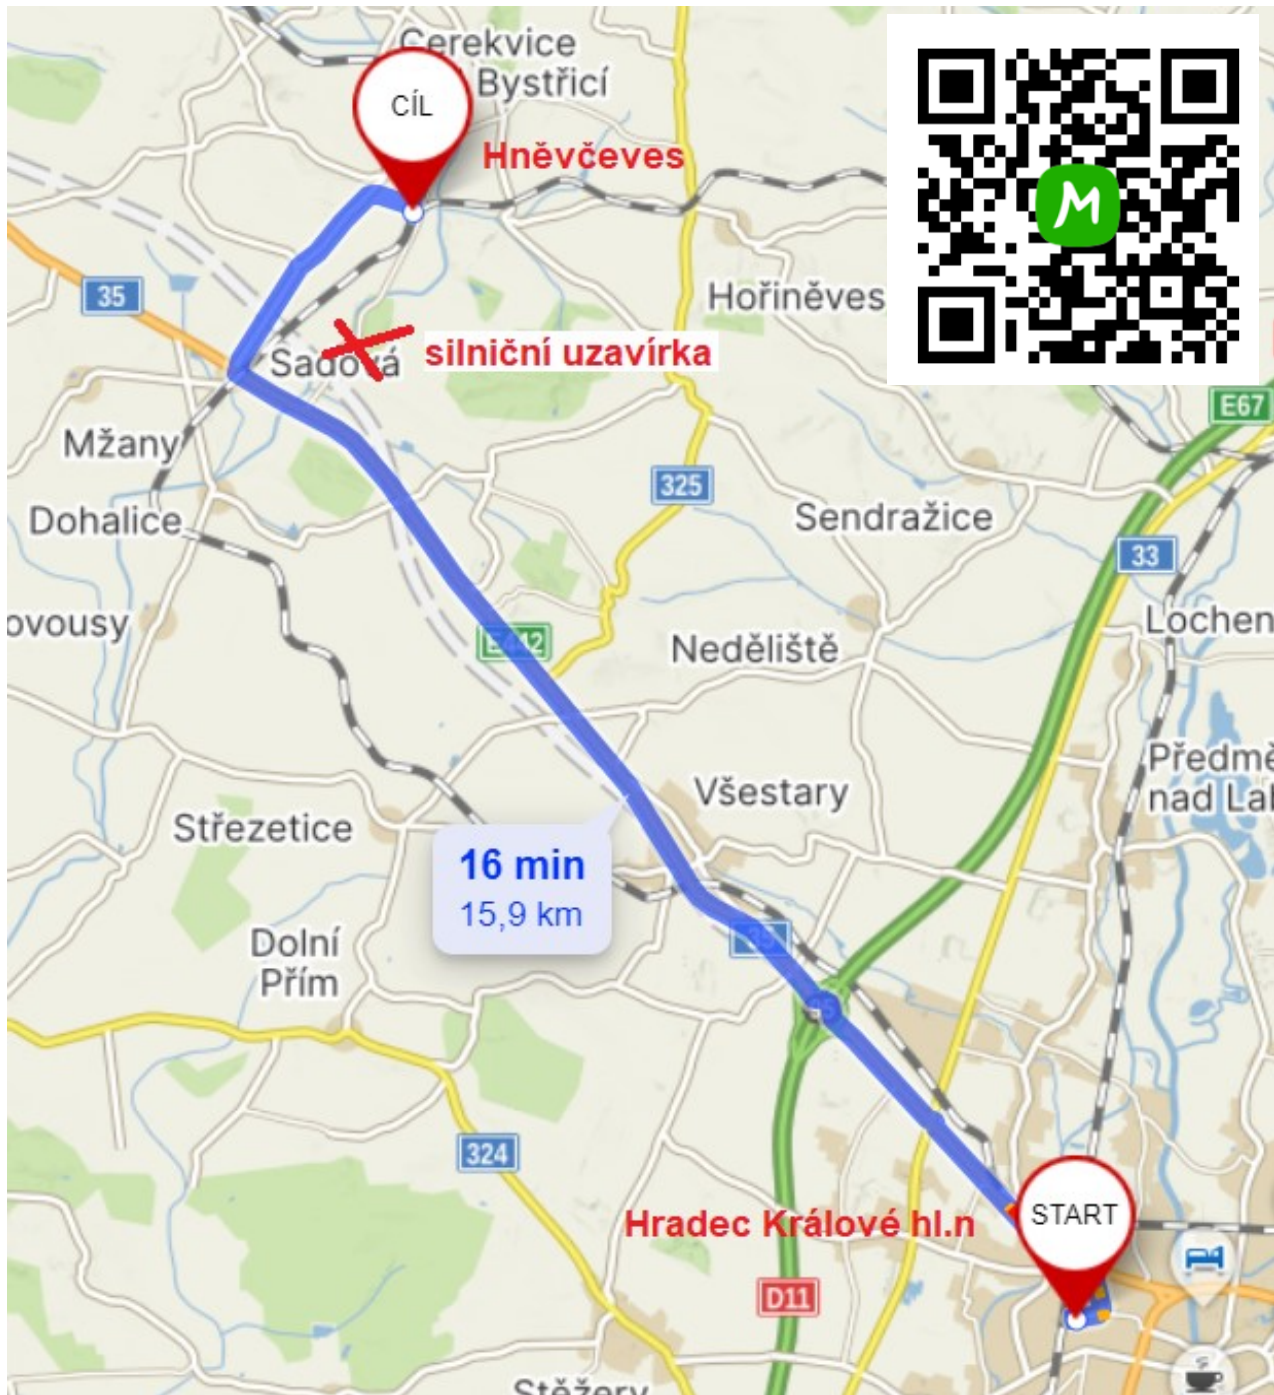

**Opatření pro náhradní dopravu k ROV 53114
v úseku Hradec Králové hl.n. - Hněvčeves, Hořice v Podkrkonoší - Ostroměř - Jičín
30.7. - 1.8., 5.8. - 7.9.2024**

Trasa ND

Trasa Hradec Králové hl.n. - Hněvčeves linka Z

<https://mapy.cz/s/mekatojoca>

Trasa Hradec Králové hl.n. - Hněvčeves linka R

<https://mapy.cz/s/lamodezoho>

Trasa Hořice v Podkrkonoší - Jičín linka Z

<https://mapy.cz/s/kujazusazu>

Trasa Hořice v Podkrkonoší - Jičín linka R

<https://mapy.cz/s/hemuguvata>

Otočení Vitiněves

Trasa Hořice v Podkrkonoší - Ostroměř linka O

<https://mapy.cz/s/gelasusopo>

Trasa Hořice v Podkrkonoší - Ostroměř linka R

<https://mapy.cz/s/3wOZu>

Trasa Hořice v Podkrkonoší - Dobrá Voda u Hořic linka Z

<https://mapy.cz/s/cudagulece>