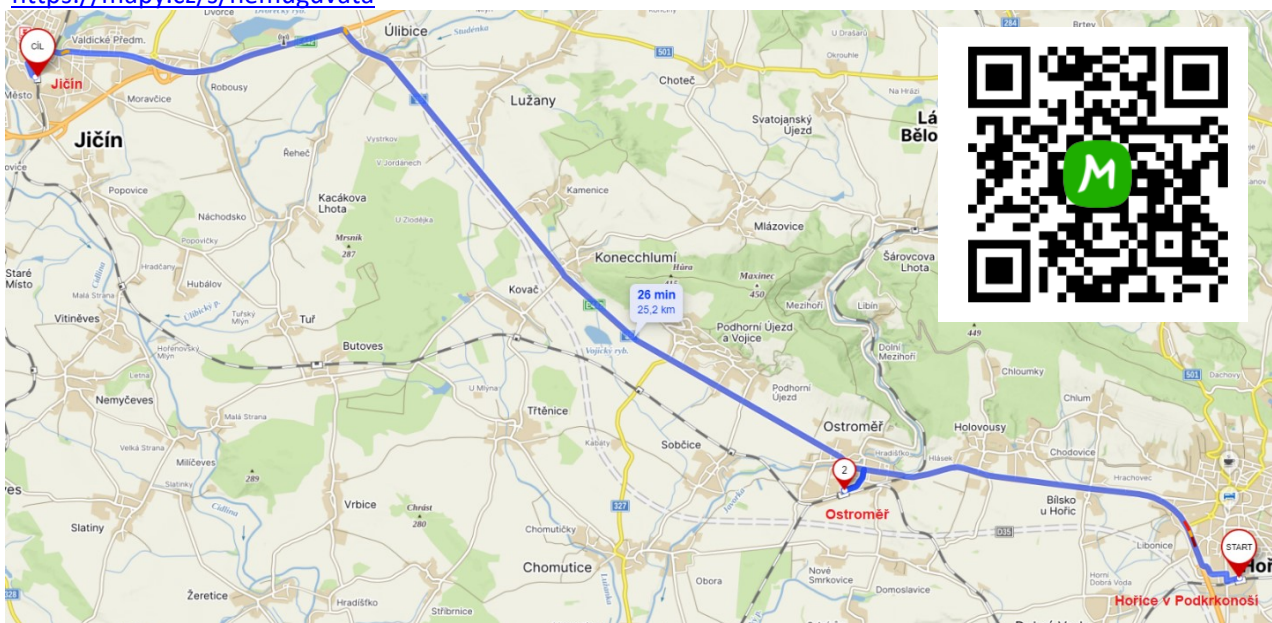

**Opatření pro náhradní dopravu k ROV 53114
v úseku Hradec Králové hl.n. - Hněvčeves, Hořice v Podkrkonoší - Ostroměř - Jičín
30.7. - 1.8., 5.8. - 7.9.2024**

Trasa ND

Trasa Hradec Králové hl.n. - Hněvčeves linka Z

<https://mapy.cz/s/mekatojoca>

Trasa Hradec Králové hl.n. - Hněvčeves linka R

<https://mapy.cz/s/lamodezoho>

Trasa Hořice v Podkrkonoší - Jičín linka Z

<https://mapy.cz/s/kujazusazu>

Trasa Hořice v Podkrkonoší - Jičín linka R

<https://mapy.cz/s/hemuguvata>

Otočení Vitiněves

Trasa Hořice v Podkrkonoší - Ostroměř linka O

<https://mapy.cz/s/gelasusopo>

Trasa Hořice v Podkrkonoší - Ostroměř linka R

<https://mapy.cz/s/3wOZu>

Trasa Hořice v Podkrkonoší - Dobrá Voda u Hořic linka Z

<https://mapy.cz/s/cudagulece>