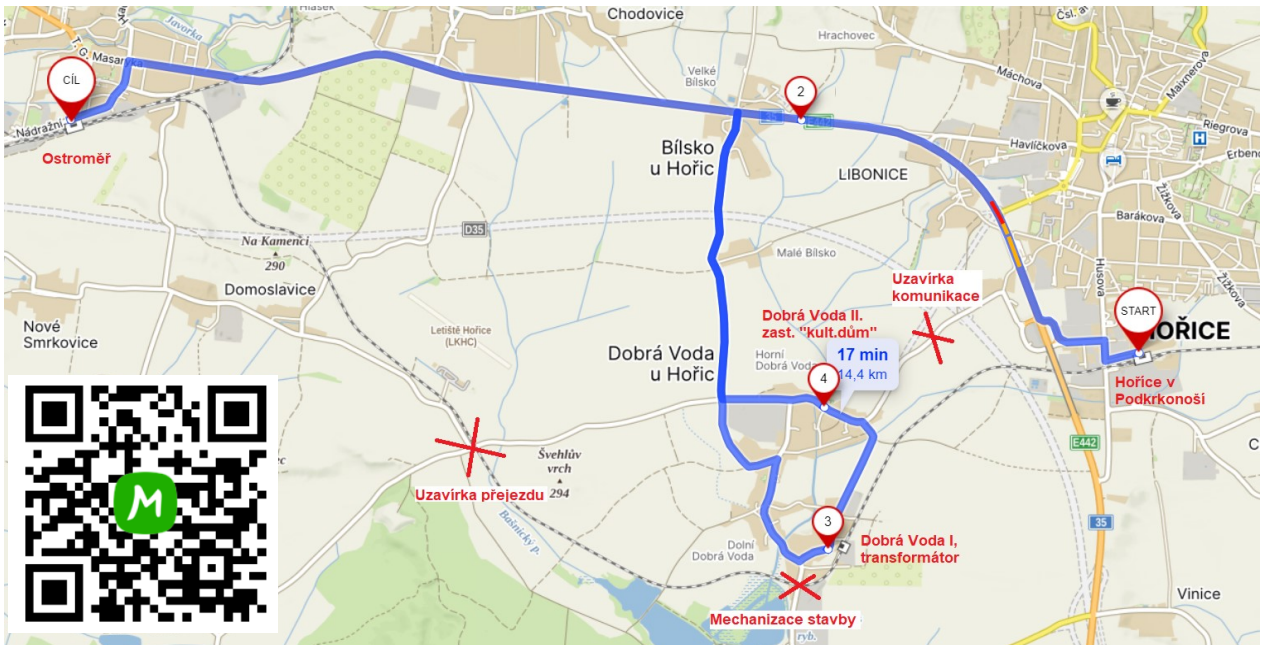

**Opatření pro náhradní dopravu k ROV 53114
v úseku Hradec Králové hl.n. - Hněvčeves, Hořice v Podkrkonoší - Ostroměř - Jičín
30.7. - 1.8., 5.8. - 7.9.2024**

Trasa ND

Trasa Hradec Králové hl.n. - Hněvčeves linka Z

<https://mapy.cz/s/mekatojoca>

Trasa Hradec Králové hl.n. - Hněvčeves linka R

<https://mapy.cz/s/lamodezoho>

Trasa Hořice v Podkrkonoší - Jičín linka Z

<https://mapy.cz/s/kujazusazu>

Trasa Hořice v Podkrkonoší - Jičín linka R

<https://mapy.cz/s/hemuguvata>

Otočení Vitiněves

Trasa Hořice v Podkrkonoší - Ostroměř linka O

<https://mapy.cz/s/gelasusopo>

Trasa Hořice v Podkrkonoší - Ostroměř linka R

<https://mapy.cz/s/3wOZu>

Trasa Hořice v Podkrkonoší - Dobrá Voda u Hořic linka Z

<https://mapy.cz/s/cudagulece>