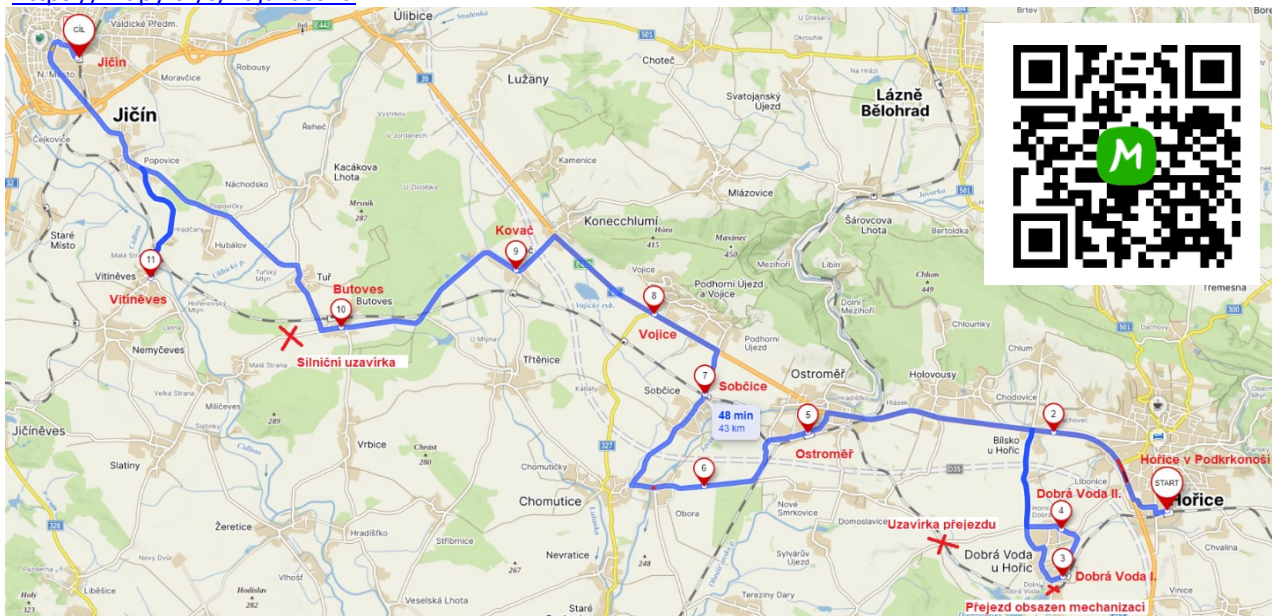

**Opatření pro náhradní dopravu k ROV 53114
v úseku Hradec Králové hl.n. - Hněvčeves, Hořice v Podkrkonoší - Ostroměř - Jičín
30.7. - 1.8., 5.8. - 7.9.2024**

Trasa ND

Trasa Hradec Králové hl.n. - Hněvčeves linka Z

<https://mapy.cz/s/mekatojoca>

Trasa Hradec Králové hl.n. - Hněvčeves linka R

<https://mapy.cz/s/lamodezoho>

Trasa Hořice v Podkrkonoší - Jičín linka Z

<https://mapy.cz/s/kujazusazu>

Trasa Hořice v Podkrkonoší - Jičín linka R

<https://mapy.cz/s/hemuguvata>

Otočení Vitiněves

Trasa Hořice v Podkrkonoší - Ostroměř linka O

<https://mapy.cz/s/gelasusopo>

Trasa Hořice v Podkrkonoší - Ostroměř linka R

<https://mapy.cz/s/3wOZu>

Trasa Hořice v Podkrkonoší - Dobrá Voda u Hořic linka Z

<https://mapy.cz/s/cudagulece>